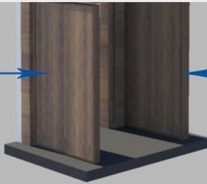

60 Lip System

Note: All Doors Openable

مكونات الباب

ابواب مخططة
بخطوط انيقة من
الالمنيوم

TR-33M2

TR-33M2

ذهبي - اسود - فضي

الجودة والجمال لا
يمكن فصلهما
عندما نضع خطوط
الالمنيوم فى ابوابنا
نراعي ان تكون انيقة
وتكون لمسة جمالية
للباب ولكن بجودة
عالية