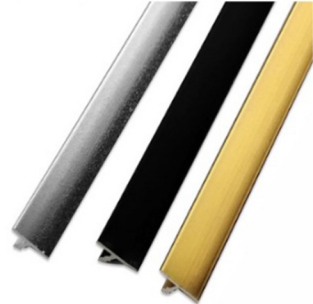

60 Lip System

Note: All Doors Openable

مكونات الباب

ابواب مخططة
بخطوط انيقة من
الالمنيوم

TR-33M2

TR-33M2

ذهبي - اسود - فضي

الجودة والجمال لا
يمكن فصلهما
عندما نضع خطوط
الالمنيوم فى ابوابنا
نراعي ان تكون انيقة
وتكون لمسة جمالية
للباب ولكن بجودة
عالية